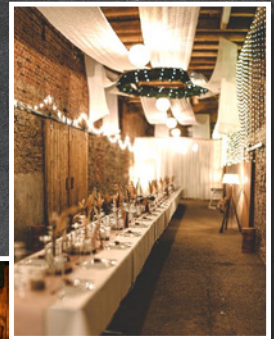

WWW.AXELBITTIS.DE

A&T Fleischerei & Catering GmbH · Bruchstraße 25 · 59469 Ense-Niederense

WWW.GENUSSFREUNDE.NRW

GENUSSFREUNDE
ALTEKÖSTER & TAPROGGE
FLEISCHEREI | CATERING | EVENTS